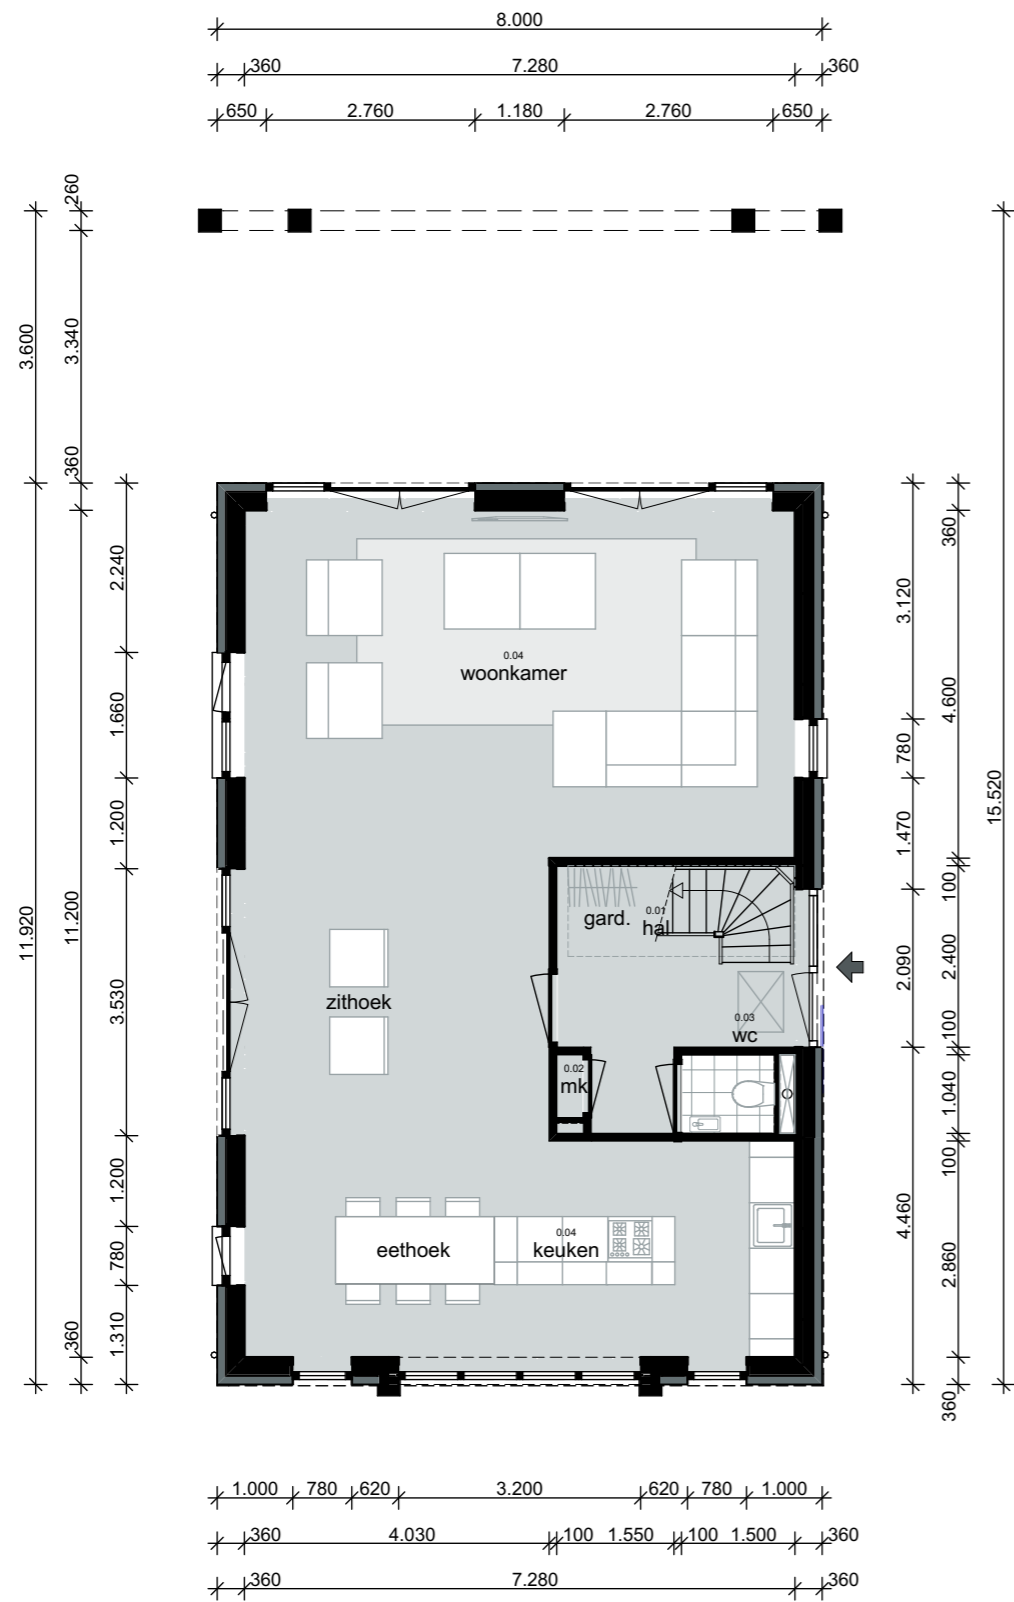

Hof van Cellarius

Type RZ01-B

26-09-2019

Begane grond

1ste Verdieping

Voorgevel

Rechter zijgevel

Achtergevel

Linker zijgevel

26-09-2019
