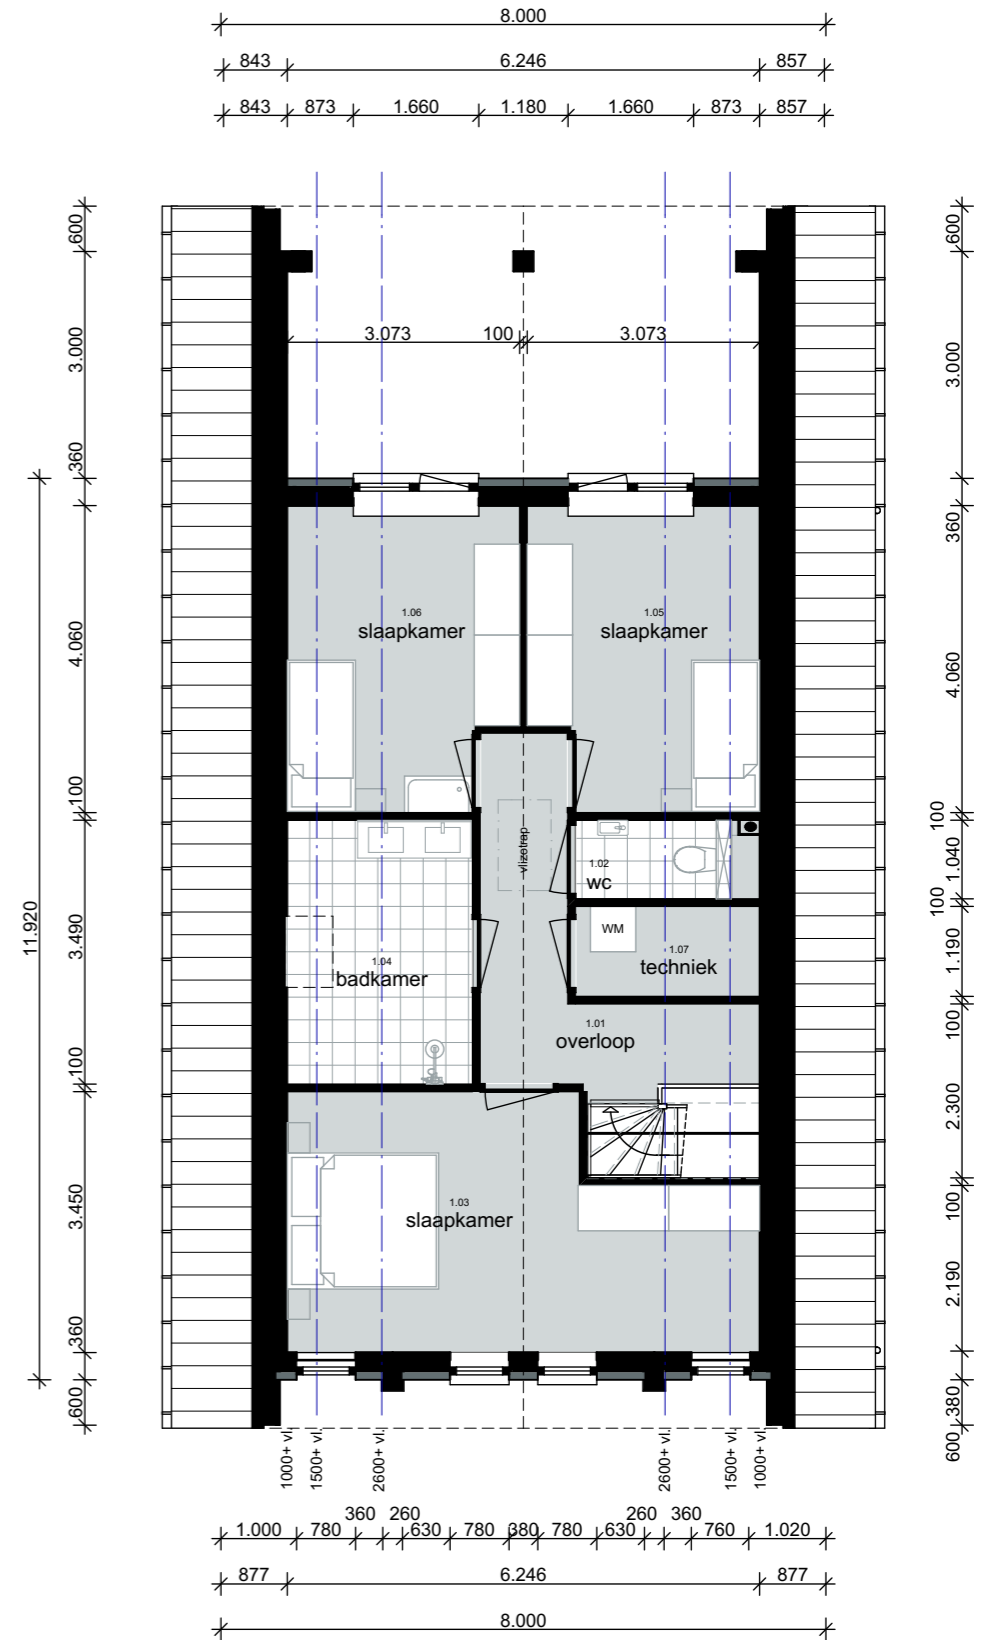

Hof van Cellarius

Type RZ01-A

23-08-2019

Begane grond

1ste Verdieping

Voorgevel

Rechter zijgevel

Achtergevel

Linker zijgevel

23-08-2019
